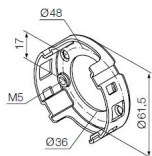

53510010

Supporto compatto, con 2 fori M5, per motori tubolari senza manovra di soccorso, supporto serie ERA M \varnothing 45mm.