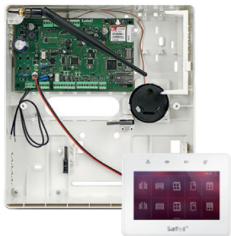

## VERSAPLUSLTETSG2W

Kit antintrusione composto da: 1x VERSA PLUS LTE Centrale completa con moduli PSTN / LTE doppia SIM / ETH / Scheda vocale INT VG / Controllo ambientale INT-AV (scheda, contenitore, antenna, sirena inclusi, massimo 30 zone, 12 uscite. 1x INT TSG 2W Tastiera Touch da 4,3' con funzioni avanzate per centrali Integra e Versa